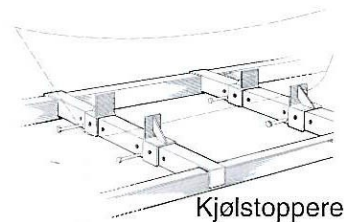

Kjølstopper

Hvorfor du skal kjøpe en OPI krybbe

Krybben er bygget for å tåle stort vindfang - ikke minst også presenning stativ. Derfor er en del elementer innebygget i konstruksjonen:

1. Kjølstopperer som låser kjølen fra å bevege seg og stabilisere båten.
   - Kraftige plater mot skroget og spesialbeslag under platene.
   - Kraftige trapes-skruer 35mm og tvingemuttere for å låse båten.
   - For øvrig kraftige beslag og dimensjonering av stål og bolter.
   - Hele krybben er varmgalvanisert som gir lang levetid og lite vedlikehold.
3. Denne krybben har vi produsert og levert i mer enn 20 år.
   - Solid og utprøvet krybbe for sikker og trygg opplag av seilbåter.
   - Enkel og monterer og tar liten plass under lagring og transport.
   - Enkel å tilpasse til de fleste båter.
   - Båten står på krybbens midtbein. Stabilt opplag.
   - Lett å regulere hjørnestøttene i riktig vinkel mot båten.
   - Trinnløs høyderegulering av hjørnestøttene, trapes gjengskruer.
   - Hjørnestøttene kan senkes en av gangen for bunnbehandling.
   - Varmgalvanisert stål – intet vedlikehold.

FASTE FRAKTPRISER PÅ KRYBBER TIL HELE NORGE:

Oslo/Bergen/Trondheim: 3125,- Tromsø: 3750,- (til terminal)

Kan v. bestilling i god tid (ca. 2-3 uker) hentes fraktfritt i Sarpsborg etter nærmere bekreftelse.

Topp Fritid Marinesenter *Prisliste ver 2-2011*

Glomveien 6, 1710 Sarpsborg

Tel: 90668280 E-post: info@toppfritid.no

Vi sender over hele landet, flere gode tilbud på www.toppfritid.no

toppfritid
MARINESENTER