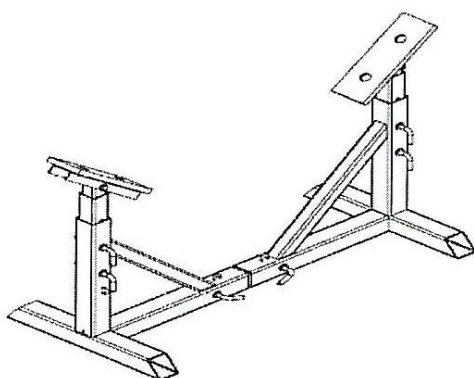

BÅTOPPLAG 2011 sesongtilbud

Alt til båten – markedsbeste priser – personlig service

Båtbukker

Båtbukk stål BUK 113

- Båtvæker opp til 2.000 kg.
- Ingen montasje – liten vekt
- Varmgalvanisert stål – lang levetid
- Store anleggsflater mot båten
- Kan lett transporteres i person bil
- Tar liten plass ved lagring
- Konstruert for forskjellige kjølkonstruksjoner