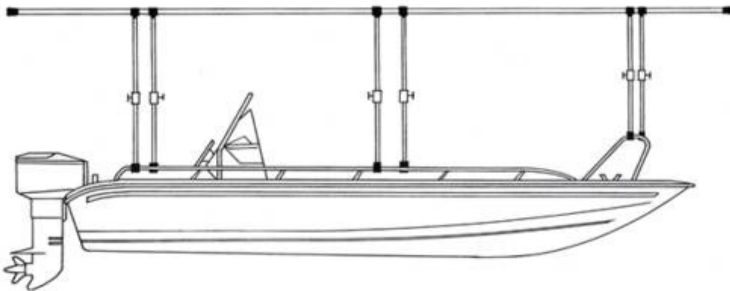

BÅTOPPLAG 2011 sesongtilbud

Alt til båten – markedsbeste priser – personlig service

Presenningstativ Skjærgårdsjeep

Innhold pakke 580 for båt ca. 22ft. Mønestang ca. 6,6 mtr.:

Del nr.	Betegnelse	Antall
037	Mønestang m. innvendig lås 1,5m	4
007	Mønestang 1,0m	1
222	Ben dekkskrev Teleskopisk 1,5 – 2,7m	4
223	Ben dekkskrev Teleskopisk 1,0 – 1,7m	2
164	Rørklammer for 28mm rør	6
121	Endeopper for 35mm rør	2

TF priser

Markedsbeste priser på alt du trenger til båten!

BÅT582 15-18ft. Veil. 1690,- **Tilbud: 1499,-**
BÅT581 19-21ft. Veil. 2320,- **Tilbud: 1999,-**
BÅT580 ca. 22ft. Veil. 2850,- **Tilbud: 2399,-**

Egenskaper:

- Ingen deler lengre enn 1,5m
- Utviklet for å passe både på land og i boblehavn
- Framtilt i aluminium med beslag av stål og gummiforsterket nylon
- Alle beslag avrundet mot presenningen
- Rimelig i anskaffelse – lang levetid
- Lett montering, lett å frakte og oppbevare
- Modulbygget - lett å utvide, enkelt å tilpasse til de fleste båter

Stativ 581 har ikke skrev 222 på midten, men midtstolpe 202. Stativ 582 har ingen støtte på midten. Stativ 581 og 582 har kortere mønestang tilpasset båtlengden som beskrevet.