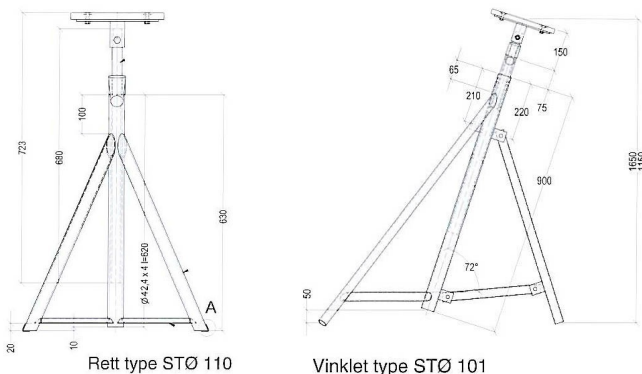

BÅTOPPLAG 2011 sesongtilbud

Alt til båten – markedsbeste priser – personlig service

Opplagsstøtter

Rett type STØ 110

Vinklet type STØ 101

TF priser

Markedsbeste priser på alt du trenger til båten!

STØ 105, MINNI S	Veil. 2350,-	Tilbud: 1899,-
STØ 101, MINNI	Veil. 2790,-	Tilbud: 2299,-
STØ 102, MIDI	Veil. 3250,-	Tilbud: 2599,-
STØ 103, MAXI	Veil. 3575,-	Tilbud: 2899,-
STØ 110, MINNI	Veil. 2350,-	Tilbud: 1899,-
STØ 112, MINNI	Veil. 2800,-	Tilbud: 2299,-
STØ 150, kjetting per løpemet		Tilbud: 110,-
STØ 160, tillegg for V topp		Tilbud: 699,-

Eksempel på fraktpriser per pall (6-10 støtter): Bergen: 1250,- Trondheim: 1250,- Tromsø: 1500,- Støtter enkeltvis: Fra ca. 200-400,-. Forbehold om endringer.

- Utviklet fra vår solide utprøvede "Seilbåtkrybbe"
- Enkelt, rimelig opplagssystem
- Sikres mot hverandre med kjetting
- Mange størrelser med stort justeringsområde
- Grovjustering med innvendig teleskop
- Finjustering med stor dimensjon trapes skrue og mutter
- Stor kraftig plate mot båten
- Både vinklede og rette støtter
- Varmgalvanisert stål – intet vedlikehold
- Kan tilpasses de fleste båter

Vinklet type ca. 72gr. Høyde ca. 0,7 til 2,4mtr.			
Varenr.	Type	Høyde	Vekt
STØ105	Mini S	0,7 til 1,1m.	11kg.
STØ101	Mini	1,15 til 1,65m.	22kg.
STØ102	Midi	1,5 til 2,5m.	27kg.
STØ103	Maxi	1,95 til 2,4m.	33kg.
Rett type. Høyde ca. 0,75 til 1,6mtr.			
Varenr.	Type	Høyde	Vekt
STØ110	Mini	0,75 til 1,1m.	12kg.
STØ112	Mini	1,1 til 1,6m.	22kg.
Tilleggsutstyr			
STØ150	Kjetting pr. m.		
STØ160	V-topp tillegg