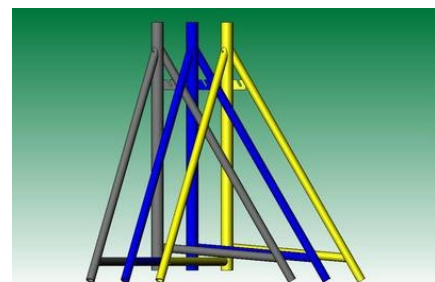

Båstøtter kan stables enkelt