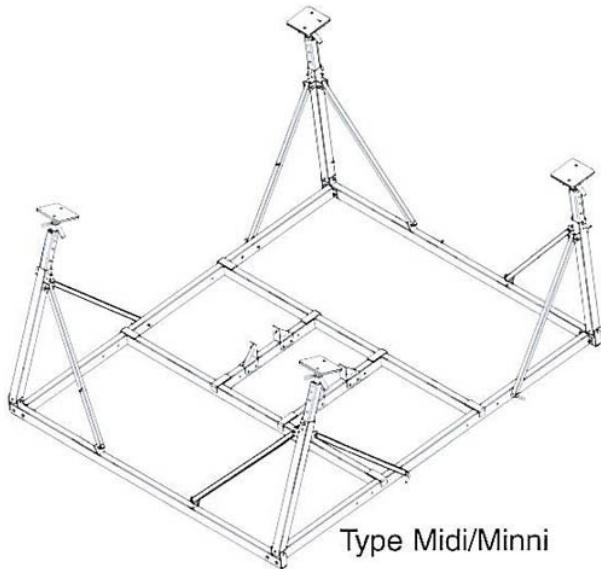

BÅTOPPLAG 2011 sesongtilbud

Alt til båten – markedsbeste priser – personlig service

Seilbåtkrybber fra OPI – vi sender over hele landet

Type Midi/Minni