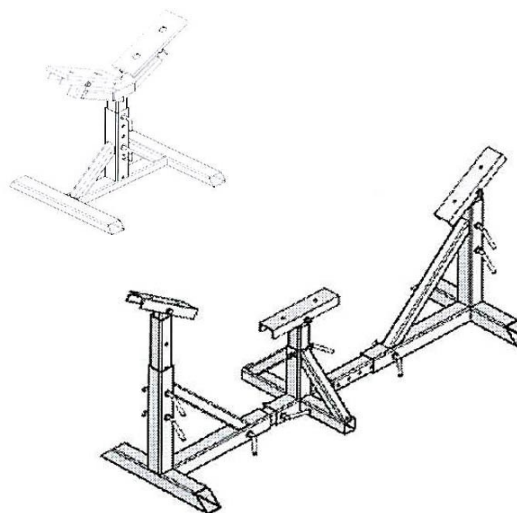

## Båtbukker

Båtbukk stål BUK 113

- Båtvæker opp til 2.000 kg.
- Ingen montasje – liten vekt
- Varmgalvanisert stål – lang levetid
- Store anleggsflater mot båten
- Kan lett transporteres i person bil
- Tar liten plass ved lagring
- Konstruert for forskjellige kjølkonstruksjoner

BUK114

BUK112

Båtbukk stål justerbar BUK115

(Dette er et komplett sett bestående av BUK112, BUK113 og BUK114).

- Båter opp til 3.000 kg.
- Leveres som komplett sett til en fin pris.

**TF priser**  
Markedsbeste priser på alt du trenger til båten!