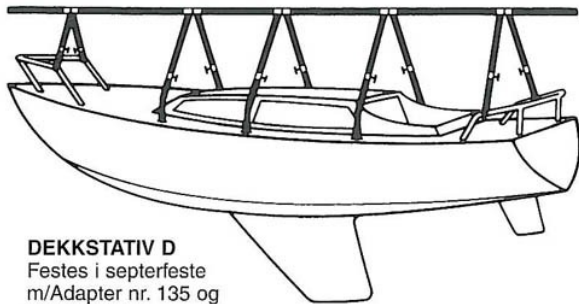

BÅTOPPLAG 2011 sesongtilbud

Alt til båten – markedsbeste priser – personlig service

D-stativ – for SEILBÅTER

DEKKSTATIV D
Festes i septerfeste
m/Adapter nr. 135 og
til pulpit med
rørklemmer nr. 164

TF priser

Markedsbeste priser på alt du trenger til båten!

D1 <23ft. Veil. 4120,- **Tilbud: 3299,-**
D2 24-27ft. Veil. 4830,- **Tilbud: 3899,-**
D3 28-31ft. Veil. 4930,- **Tilbud: 3999,-**
D4 32-35ft. Veil. 5000,- **Tilbud: 3999,-**
D5 36-40ft. Veil. 5820,- **Tilbud: 4699,-**

- Ingen deler lenger enn 1,5 m
- Står med bredt skrevende ben, er derfor meget stabilt for sidevind
- Framstilt i kraftig aluminium med stålbeslag og forsterket nylon
- Alle beslag er avrundet mot presenningen
- Rimelig anskaffelse - lang levetid
- Lett montering, lett frakt / oppbevaring
- Modulbygget – enkelt å utvide størrelsen senere
- Kan også brukes til enkelte motorbåter

Båtlengde	Art.nr.	Mønestang	Deler
Opp til 23 ft / 7,2 m	D1 (567)	7,2 m	6 stk. Ben Dekksrkev, telesk. 1,5 - 2,7 m 2 stk. Ben Dekkskrev, telesk. 1,0 - 1,7 m
24 til 27 ft / 8,5 m	D2 (568)	8,7 m	8 stk. Ben Dekkskrev, telesk. 1,5 - 2,7 m 2 stk. Ben Dekkskrev, telesk. 1,0 - 1,7 m
28 til 31 ft / 9,7 m	D3 (569)	9,6 m	8 stk. Ben Dekkskrev, telesk. 1,5 - 2,7 m 2 stk. Ben Dekkskrev, telesk. 1,0 - 1,7 m
32 til 35 ft / 11,0 m	D4 (571)	11 m	8 stk. Ben Dekkskrev, telesk. 1,5 - 2,7 m 2 stk. Ben Dekkskrev, telesk. 1,0 - 1,7 m
36 til 40 ft / 12,5 m	D5 (573)	12,5 m	10 stk. Ben Dekkskrev, telesk. 1,5 - 2,7 m 2 stk. Ben Dekkskrev, telesk. 1,0 - 1,7 m

Topp Fritid Marinesenter *Prisliste ver 2-2011*
Glomveien 6, 1710 Sarpsborg
Tel: 90668280 E-post: info@toppfritid.no

Vi sender over hele landet, flere gode tilbud på www.toppfritid.no

toppfritid
MARINESENTER