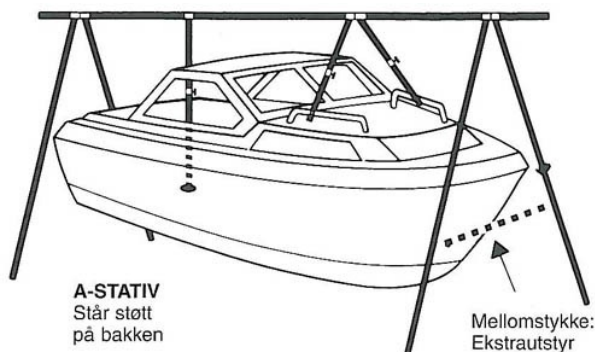

# BÅTOPPLAG 2011 sesongtilbud

Alt til båten – markedsbeste priser – personlig service

## A-stativ – for MOTORBÅTER

- Ingen deler lenger enn 1,5 m
- Står med 4 bredt skrevende ben, er derfor meget stabilt for sidevind
- Framstilt i kraftig aluminium med stålbeslag og forsterket nylon
- Alle beslag er avrundet mot presenningen
- Rimelig anskaffelse - lang levetid
- Lett montering, lett frakt / oppbevaring
- Modulbygget – enkelt å utvide størrelsen senere
- Kan også brukes til enkelte seilbåter

Båtlengde	Art.nr.	Mønestang	Deler	A-stativ - høyde
Opp til 14 ft / 4,4 m	A0 (503)	4,4 m	4 stk. Ben A-stativ, lengde 2,5 m 1 stk. Midtstolpe, telesk. 1 - 1,7 m	2,5 m
15 til 18 ft / 5,6 m	A1 (505)	5,8 m	4 stk. Ben A-stativ, lengde 3 m 1 stk. Midtstolpe, telesk. 1,5 - 2,7 m	3 m
19 til 21 ft / 6,6 m	A2 (507)	6,8 m	4 stk. Ben A-stativ, lengde 3 m 1 stk. Midtstolpe, telesk. 1,5 - 2,7 m 2 stk. Ben dekkskrev telesk. 1 - 1,7 m	3 m
22 til 23 ft / 7,2 m	A3 (508)	7,2 m	4 stk. Ben A-stativ, lengde 4 m 1 stk. Midtstolpe, telesk. 1,5 - 2,7 m 2 stk. Ben dekkskrev telesk. 1 - 1,7 m	4,0 m
24 til 26 ft / 8,2 m	A4 (509)	8,25 m	4 stk. Ben A-stativ, lengde 4 m 1 stk. Midtstolpe, telesk. 1,5 - 2,7 m 2 stk. Ben dekkskrev telesk. 1 - 1,7 m	4,0 m
27 til 28 ft / 8,7 m	A5 (511)	8,7 m	4 stk. Ben A-stativ, lengde 4,5 m 2 stk. Midtstolpe, telesk. 1,5 - 2,7 m 2 stk. Ben dekkskrev telesk. 1,5 - 2,7 m	4,5 m
29 til 32 ft / 10,1 m	A6 (512)	10,1 m	4 stk. Ben A-stativ, lengde 4,5 m 2 stk. Midtstolpe, telesk. 1,5-2,7 m 2 stk. Ben dekkskrev telesk. 1,5 -2,7 m	4,5 m