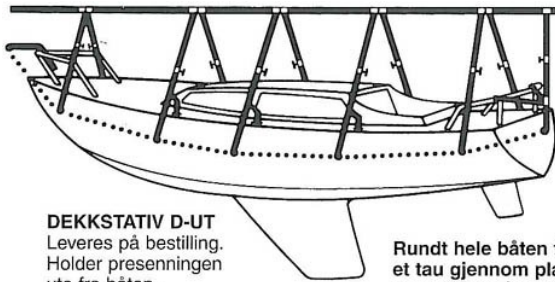

BÅTOPPLAG 2011 sesongtilbud

Alt til båten – markedsbeste priser – personlig service

D-UT stativ – for SEILBÅTER

DEKKSTATIV D-UT
Leveres på bestilling.
Holder presenningen
ute fra båten.
Tau inkl. i pris

Rundt hele båten føres
et tau gjennom plast-
beslagene på enden av
utstikkerne.

TF priser

Markedsbeste priser på alt du trenger til båten!

D1-UT <23ft. Veil. 5730,- **Tilbud: 4599,-**
D2-UT 24-27ft. Veil. 6390,- **Tilbud: 5099,-**
D3-UT 28-31ft. Veil. 6480,- **Tilbud: 5199,-**
D4-UT 32-35ft. Veil. 6550,- **Tilbud: 5199,-**
D5-UT 36-40ft. Veil. 8020,- **Tilbud: 6399,-**

NB! Spesialbestilling, vær ute i god tid!

- Ingen deler lenger enn 1,5 m
- Står med bredt skrevende ben, er derfor meget stabilt for sidevind
- Framstilt i kraftig aluminium med stålbeslag og forsterket nylon
- Alle beslag er avrundet mot presenningen
- Rimelig anskaffelse - lang levetid
- Lett montering, lett frakt / oppbevaring
- Modulbygget – enkelt å utvide størrelsen senere
- Kan også brukes til enkelte motorbåter

Båtlengde	Art.nr.	Mønestang	Deler	Deler
Opp til 23 ft / 7,2 m	D1-UT (547)	8,2 m	7 stk. Ben Dekkskrev, telesk. 1,5 - 2,7 m 2 stk. Ben Dekkskrev, telesk. 1,0 - 1,7 m	1 stk. Akterstykke 1 stk. Bauspyd
24 til 27 ft / 8,5 m	D2-UT (548)	9,6 m	9 stk. Ben Dekkskrev, telesk. 1,5 - 2,7 m 2 stk. Ben Dekkskrev, telesk. 1,0 - 1,7 m	1 stk. Akterstykke 1 stk. Bauspyd
28 til 31 ft / 9,7 m	D3-UT (549)	10,1 m	9 stk. Ben Dekkskrev, telesk. 1,5 - 2,7 m 2 stk. Ben Dekkskrev, telesk. 1,0 - 1,7 m	1 stk. Akterstykke 1 stk. Bauspyd
32 til 35 ft / 11,0 m	D4-UT (551)	11,5 m	9 stk. Ben Dekkskrev, telesk. 1,5 - 2,7 m 2 stk. Ben Dekkskrev, telesk. 1,0 - 1,7 m	1 stk. Akterstykke 1 stk. Bauspyd
36 til 40 ft / 13,0 m	D5-UT (553)	13 m	11 stk. Ben Dekkskrev, telesk. 1,5 - 2,7 m 2 stk. Ben Dekkskrev, telesk. 1,0 - 1,7 m	1 stk. Akterstykke 1 stk. Bauspyd

Topp Fritid Marinesenter *Prisliste ver 2-2011*
Glomveien 6, 1710 Sarpsborg
Tel: 90668280 E-post: info@toppfritid.no

Vi sender over hele landet, flere gode tilbud på www.toppfritid.no

toppfritid
MARINESENTER