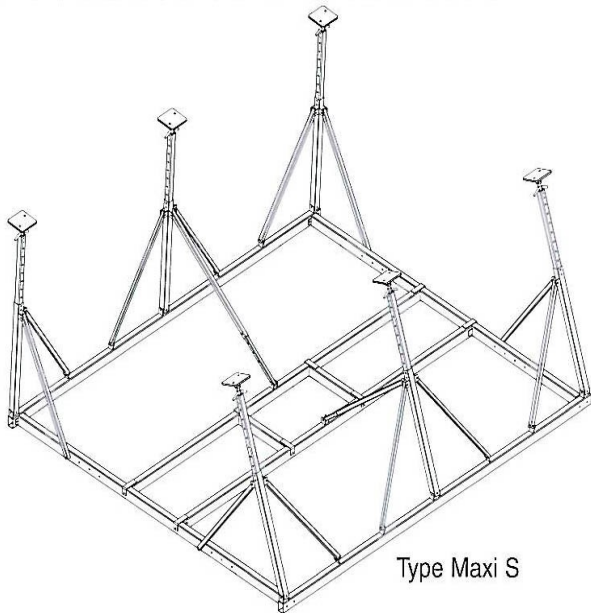

## Seilbåtkrybbe type MAXI

Se teksten ovenfor for informasjon om våre krybber

Type Maxi S

Type MAXI S						
Varenr	Type	Størrelse	Profil (mm)	Benhøyde	Båtstr.	Vekt (kg)
KRY200	Maxi S	4,5x5,0m	120x80x4	1,70-2,40m	20t/53ft	594