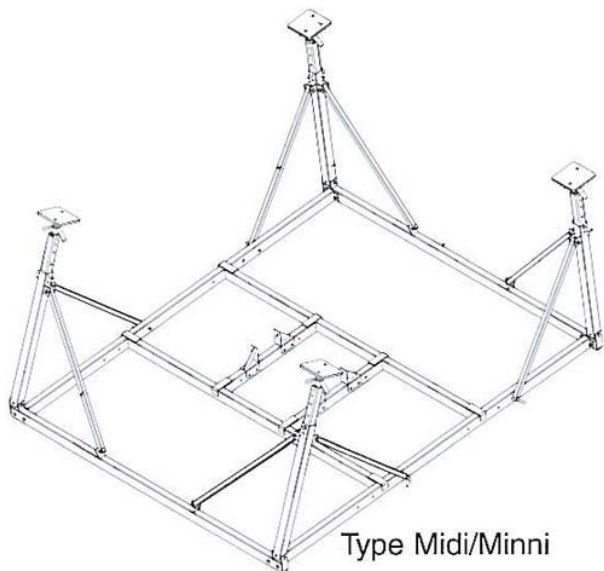

BÅTOPPLAG 2011 sesongtilbud

Alt til båten – markedsbeste priser – personlig service

Seilbåtkrybbe MINNI og MIDI

Se teksten ovenfor for informasjon om våre krybber

Type Midi/Minni

TF priser

Markedsbeste priser på alt du trenger til båten!

KRY 101, MINNI 1 25ft. Veil. 11270,- **Tilbud: 8499,-**
KRY 102, MINNI 2 30ft. Veil. 12100,- **Tilbud: 9099,-**
KRY 103, MINNI 3 33ft. Veil. 12760,- **Tilbud: 9599,-**
KRY 104, MINNI 4 34ft. Veil. 13150,- **Tilbud: 9899,-**
KRY 105, MINNI 5 34ft. Veil. 13860,- **Tilbud: 10399,-**
KRY 106, MINNI 6 34ft. Veil. 14190,- **Tilbud: 10699,-**

KRY 150, MIDI 1 35ft. Veil. 19160,- **Tilbud: 14799,-**
KRY 151, MIDI 2 37ft. Veil. 20680,- **Tilbud: 15499,-**
KRY 152, MIDI 3 40ft. Veil. 21950,- **Tilbud: 16499,-**
KRY 153, MIDI 4 42ft. Veil. 23375,- **Tilbud: 17499,-**
KRY 154, MIDI 5 45ft. Veil. 24365,- **Tilbud: 18299,-**
KRY 155, MIDI 6 45ft. Veil. 26670,- **Tilbud: 19999,-**

Faste fraktpriser hele Norge: Bergen 3125,-
Trondheim 3125,- Tromsø: 3750,- Krybber hentes på terminal.

Type MINNI

Varenr	Type	Størrelse	Profil (mm)	Benhøyde	Båtstr.	Vekt (kg)
KRY101	Minni 1	2x2,5m	80x40x3	1,45-2,1	4t/25ft	180
KRY102	Minni 2	2,5x3,0m	80x40x3	1,45-2,1m	5t/30ft	196
KRY103	Minni 3	3x3,0m	80x40x3	1,45-2,1m	6t/33ft	201
KRY104	Minni 4	3x3,5m	80x40x3	1,45-2,1m	6t/34ft	212
KRY105	Minni 5	3,5x3,5m	80x40x3	1,45-2,1m	6t/34ft	217
KRY106	Minni 6	3,5x4,0m	80x40x3	1,45-2,1m	6t/34ft	228

Type MIDI

Varenr	Type	Størrelse	Profil (mm)	Benhøyde	Båtstr.	Vekt (kg)
KRY150	Midi 1	3x3m	100x60x4	1,45-2,1m	7t/35ft	341
KRY151	Midi 2	3x3,5m	100x60x4	1,45-2,1m	8t/37ft	361
KRY152	Midi 3	3,5x4m	100x60x4	1,45-2,1m	10t/40ft	387
KRY153	Midi 4	3,5x4,5m	100x60x4	1,45-2,1m	10t/42ft	406
KRY154	Midi 5	3,5x5m	100x60x4	1,45-2,1m	12t/45ft	426
KRY155	Midi 6	4,5x5m	100x60x4	1,80-2,80	12t/45ft	471

FASTE FRAKTPRISER PÅ KRYBBER TIL HELE NORGE:

Oslo/Bergen/Trondheim: 3125,- Tromsø: 3750,- (til terminal)

Kan v. bestilling i god tid (ca. 2-3 uker) hentes fraktfritt i Sarpsborg etter nærmere bekreftelse.

Topp Fritid Marinesenter **Prisliste ver 2-2011**

Glomveien 6, 1710 Sarpsborg

Tel: 90668280 E-post: info@toppfritid.no

Vi sender over hele landet, flere gode tilbud på www.toppfritid.no

toppfritid
MARINESENTER