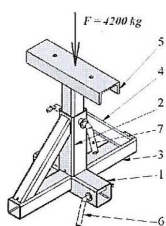

BUK114

BUK112

Båtbukk stål justerbar BUK115

(Dette er et komplett sett bestående av BUK112, BUK113 og BUK114).

- Båter opp til 3.000 kg.
- Leveres som komplett sett til en fin pris.

**TF priser**  
Markedsbeste priser på alt du trenger til båten!